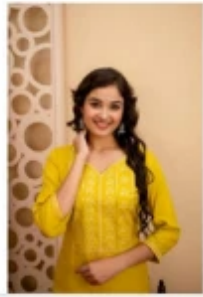

Style- Embroidered Kurti  
Fabric- Rayon Slub  
Size- M L XL 2XL

Style- Embroidered Kurti  
Fabric- Rayon Self Dobby  
Size- M L XL 2XL

Style- Embroidered Kurti  
Fabric- Rayon Slub  
Size- M L XL 2XL

Style- Embroidered Kurti  
Fabric- Rayon Self Dobby  
Size- M L XL 2XL