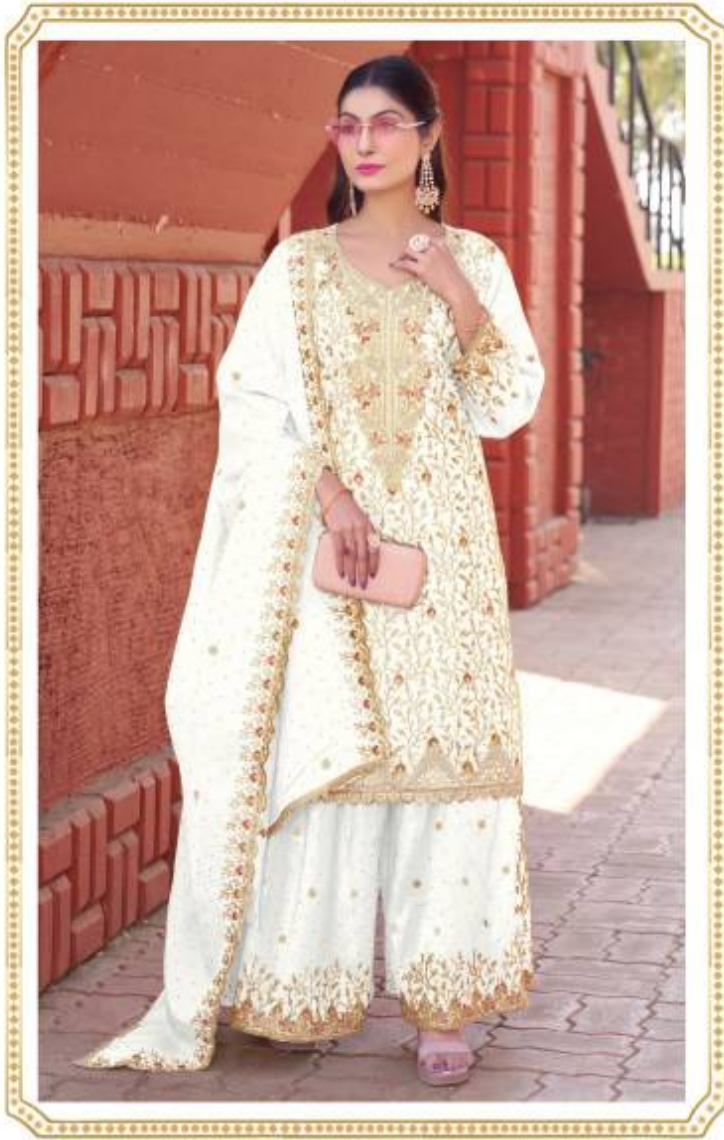

READYMAD
#R-1273
CREAM

FABRICS-CRUNCHY PLAZO

READYMAD
#R-1273
BLACK

FABRICS-CRUNCHY PLAZO

#R-1273
CREAM

#R-1273
BLACK

Ramsha®