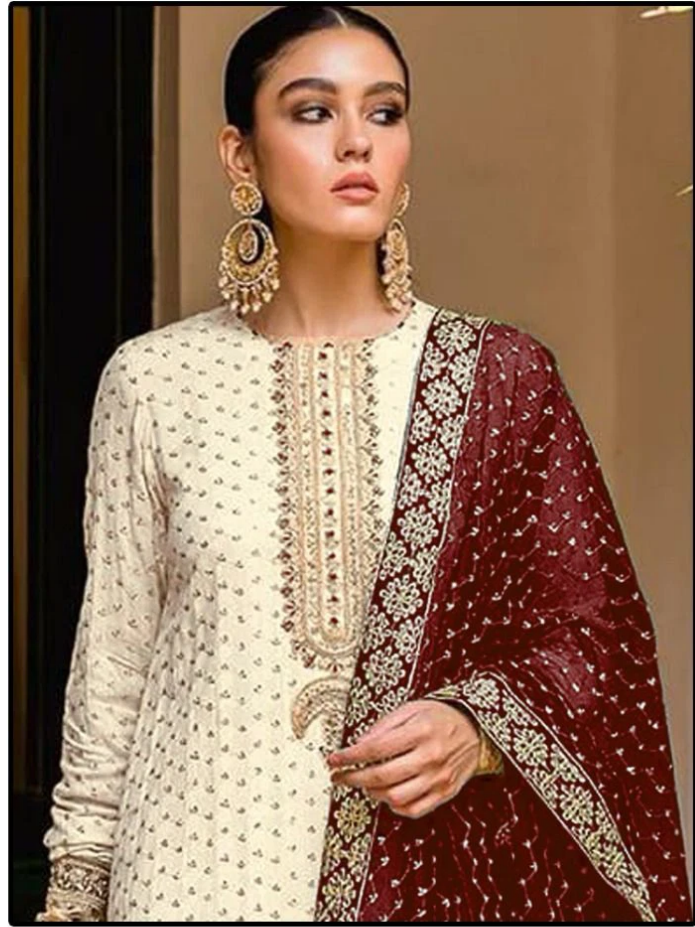

TOP - FOX GEORGETTE HEAVY EMBROIDERED

BOTTOM - INNER - DULL SHANTOON

DUPATTA - FOX GEORGETTE HEAVY EMBROIDERED

B-153 A

TOP - FOX GEORGETTE HEAVY EMBROIDERED

BOTTOM - INNER - DULL SHANTOON

DUPATTA - FOX GEORGETTE HEAVY EMBROIDERED

B-153 B

TOP - FOX GEORGETTE HEAVY EMBROIDERED

BOTTOM - INNER - DULL SHANTOON

DUPATTA - FOX GEORGETTE HEAVY EMBROIDERED

B-153 C

TOP - FOX GEORGETTE HEAVY EMBROIDERED

BOTTOM - INNER - DULL SHANTOON

DUPATTA - FOX GEORGETTE HEAVY EMBROIDERED