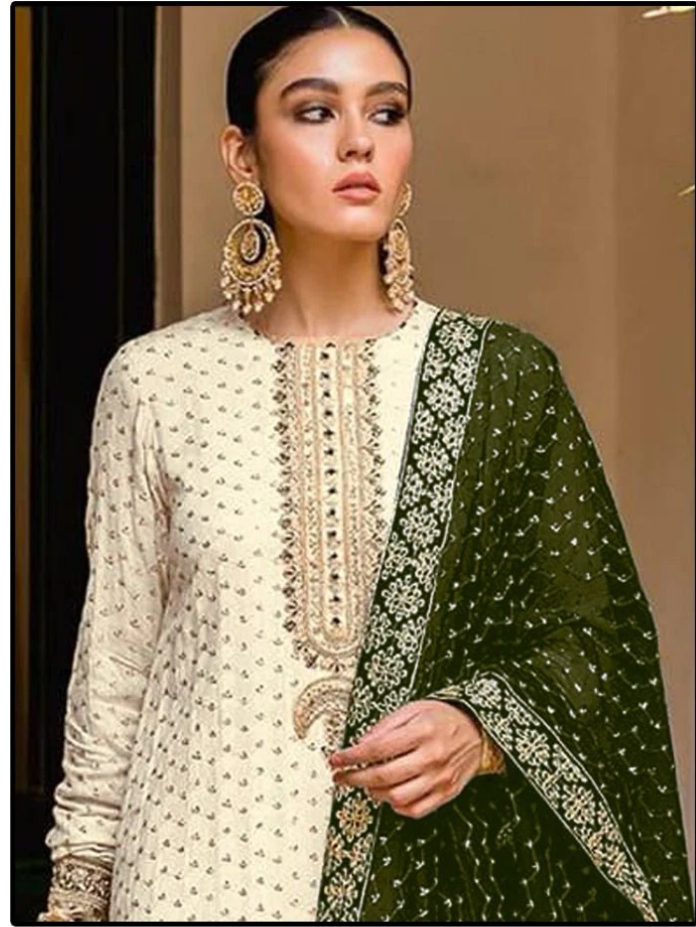

TOP - FOX GEORGETTE HEAVY EMBROIDERED

BOTTOM - INNER - DULL SHANTOON

DUPATTA - FOX GEORGETTE HEAVY EMBROIDERED

B-153 A

TOP - FOX GEORGETTE HEAVY EMBROIDERED

BOTTOM - INNER - DULL SHANTOON

DUPATTA - FOX GEORGETTE HEAVY EMBROIDERED

B-153 B

TOP - FOX GEORGETTE HEAVY EMBROIDERED

BOTTOM - INNER - DULL SHANTOON

DUPATTA - FOX GEORGETTE HEAVY EMBROIDERED

B-153 C

TOP - FOX GEORGETTE HEAVY EMBROIDERED

BOTTOM - INNER - DULL SHANTOON

DUPATTA - FOX GEORGETTE HEAVY EMBROIDERED